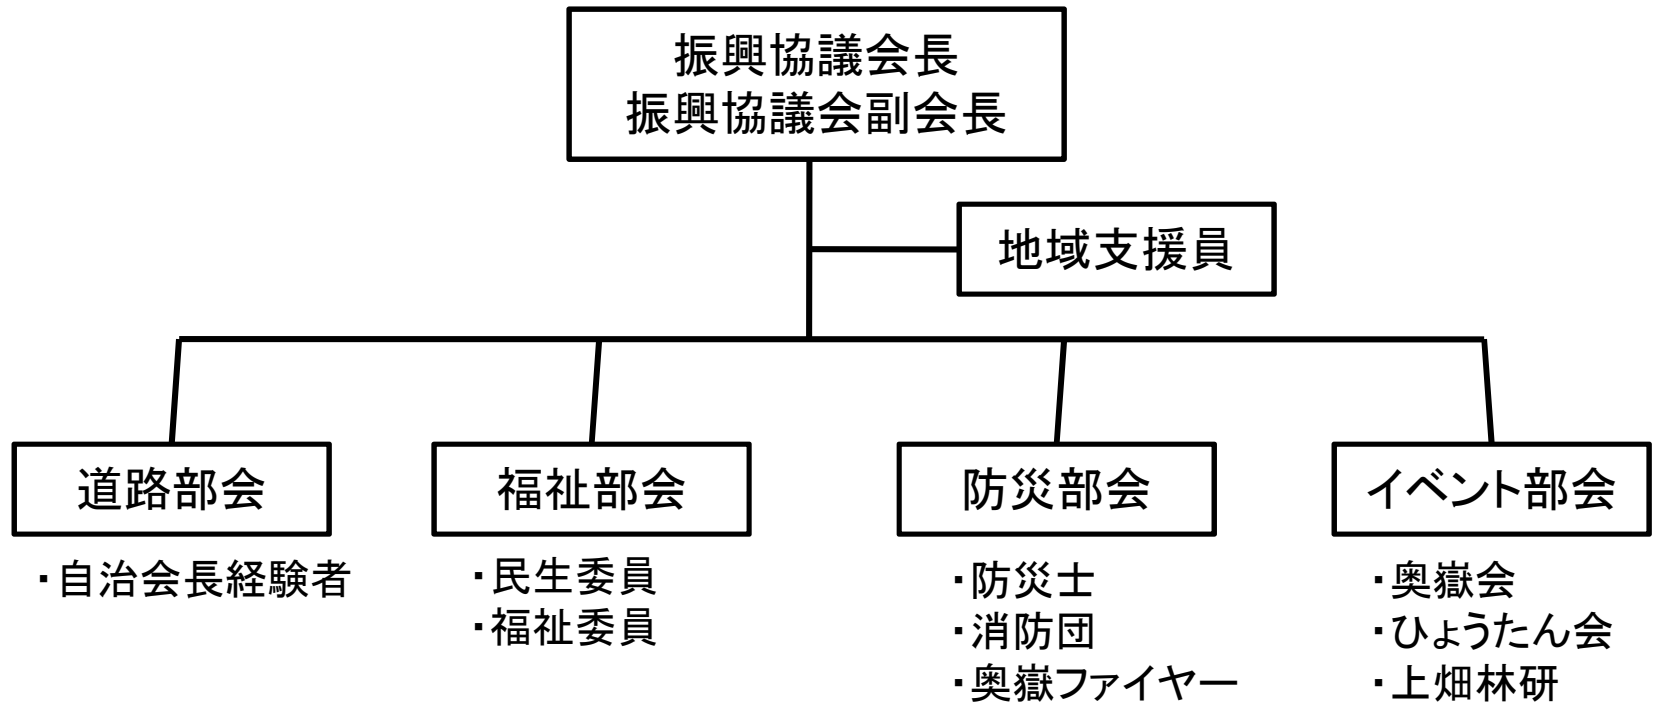

防災士活動推進大会事例発表

豊後大野市 緒方町

長谷川地区振興協議会

- 事務局長
- 防災部会長(防災士)
- 地域支援員

三代 泰司

総合防災訓練について

DVDをご覧ください

長谷川地区の位置

長谷川地区の現況

- 行政区：上畑、滞迫、小原、栗生
- 人口：284人
- 世帯：142世帯
- 防災士：6人

長谷川地区振興協議会

長谷川地区の地形

孤立集落の可能性について

避難所について

長谷川集会所

上畑公民館

緊急時の救出用ヘリポート

合計3ヶ所

緊急時用のバス

平成26年2月の大雪について

阪神・淡路大震災の経験